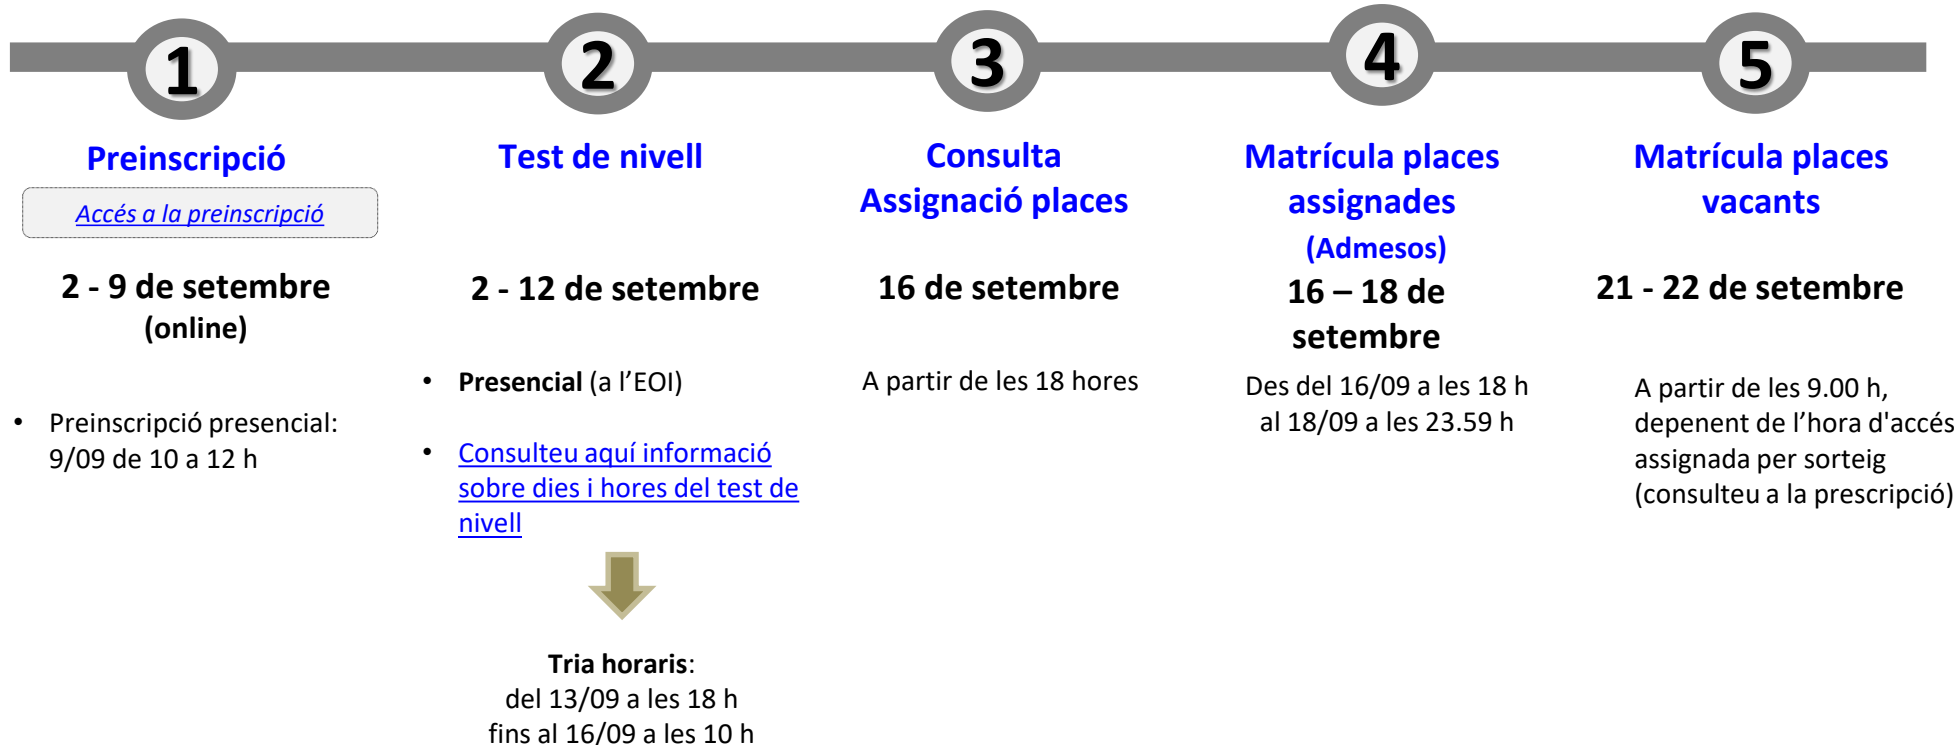

ESPANYOL PER A ESTRANGERS
CURSOS OFICIALS
- Matrícula Nou Alumnat -

CURS
2024-25

Inici classes:
23 de setembre

Dates clau setembre 2024

Intensius Quadrimestrals (setembre-gener)	4 dies/setmana de dilluns a dijous	Horaris (d l'A1 a B2.2): 09.30 - 11.45 11.45 - 14.00
Anuals (setembre-juny)	2 dies/setmana dimarts i dijous	Horaris: B1 → 16.00 - 18.15 B2.1 → 18.15 - 18.45
Semipresencial (setembre-juny)	1 dia/setmana dilluns	Horari C1: 9.30 - 11.45